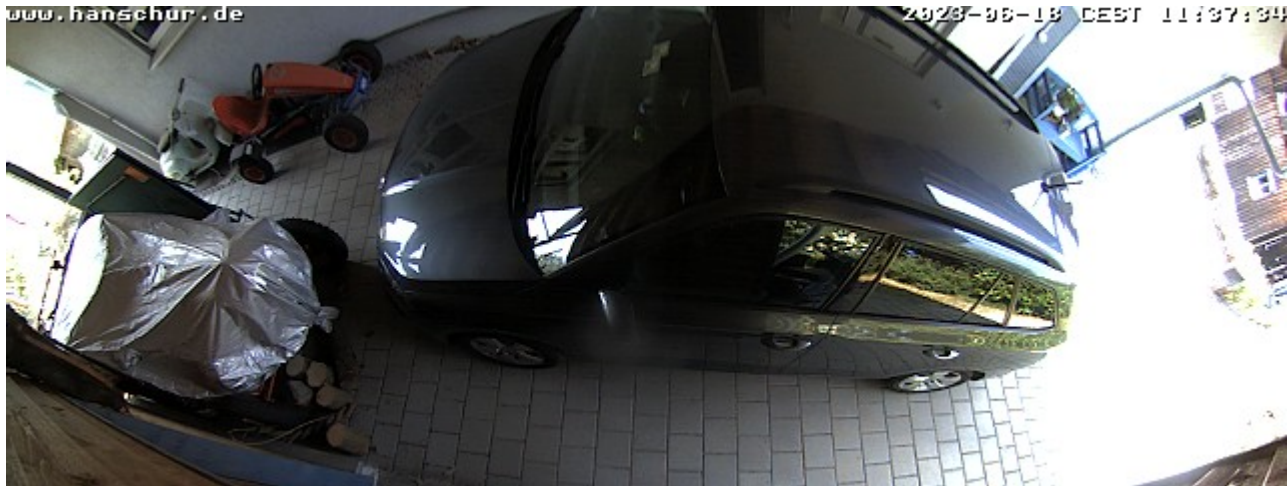

## Home

Wie siehts den bei uns aus

Bild anklicken dann wird es automatisch alle 60 Sekunden aktualisiert.

## Bienestand

Blick Flugloch Bienestand

Bild anklicken dann wird es automatisch alle 60 Sekunden aktualisiert.

2023.06.18 11:37:48 webcam02

From:  
<https://herzweb.de/> - Familie Hanschur Vogt

Permanent link:  
<https://herzweb.de/doku.php/sonstiges/webcam?rev=1687110398>